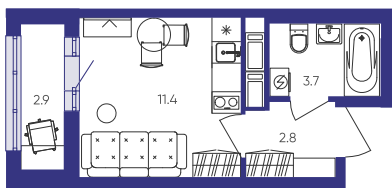

Студия № 536

4 656 000 ₽

Общая площадь 19.4 м²

Цена за м² 240 000 ₽

Корпус Аэросити 4

Секция 2

Этаж 10 из 12

Срок сдачи Сдан