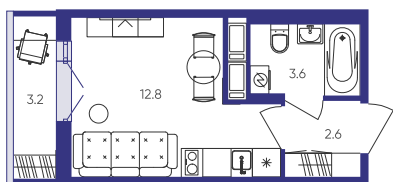

Студия № 40е

4 800 000 ₽

Общая площадь 20 м²

Цена за м² 240 000 ₽

Корпус Аэросити 4

Секция 6

Этаж 7 из 12

Срок сдачи Сдан