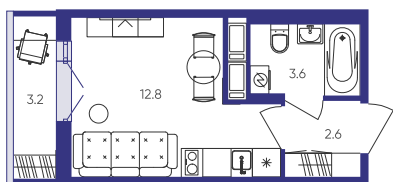

Студия № 40е

4 800 000 ₽

Общая площадь	20 м ²
Цена за м ²	240 000 ₽
Корпус	Аэросити 4
Секция	6
Этаж	7 из 12
Срок сдачи	Сдан

Особенности * Без отделки

На генплане

О жилом комплексе Аэросити

📍 Санкт-Петербург, Пушкинский район, пос. Шушары, Школьная ул.