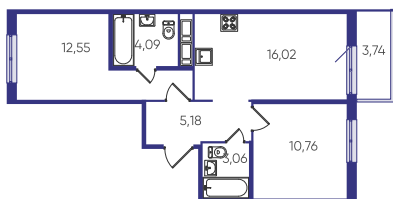

2-комнатная № 49а

Цена по запросу

Общая площадь 52.78 м²

Корпус Аэросити Лайф

Секция 1

Этаж 8 из 12

Срок сдачи IV кв. 2027 г.

Особенности • Полная отделка