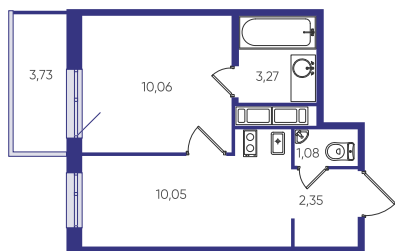

1-комнатная № 1146

Цена по запросу

Общая площадь 27.93 м²

Корпус Аэросити Лайф

Секция 2

Этаж 12 из 12

Срок сдачи IV кв. 2027 г.

Особенности • Полная отделка