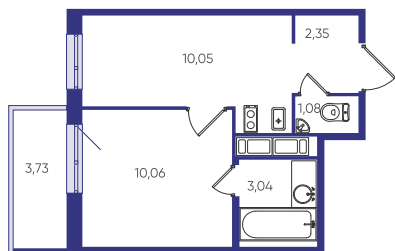

1-комнатная № 1166

Цена по запросу

Общая площадь 27.7 м²

Корпус Аэросити Лайф

Секция 2

Этаж 12 из 12

Срок сдачи IV кв. 2027 г.

Особенности • Полная отделка