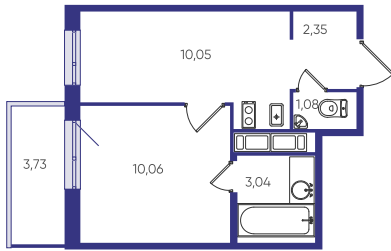

1-комнатная № 1166

Цена по запросу

Общая площадь 27.7 м²

Корпус Аэросити Лайф

Секция 2

Этаж 12 из 12

Срок сдачи IV кв. 2027 г.

Особенности • Полная отделка