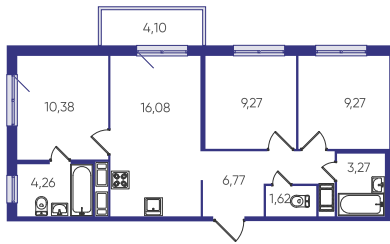

3-комнатная № 20в

Цена по запросу

Общая площадь 62.15 м²

Корпус Аэросити Лайф

Секция 3

Этаж 3 из 12

Срок сдачи IV кв. 2027 г.

Особенности • Полная отделка