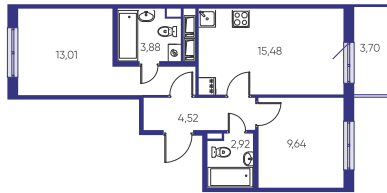

2-комнатная № 36в

Цена по запросу

Общая площадь 50.56 м²

Корпус Аэросити 8

Секция 3

Этаж 10 из 12

Срок сдачи II кв. 2029 г.

Особенности • Полная отделка